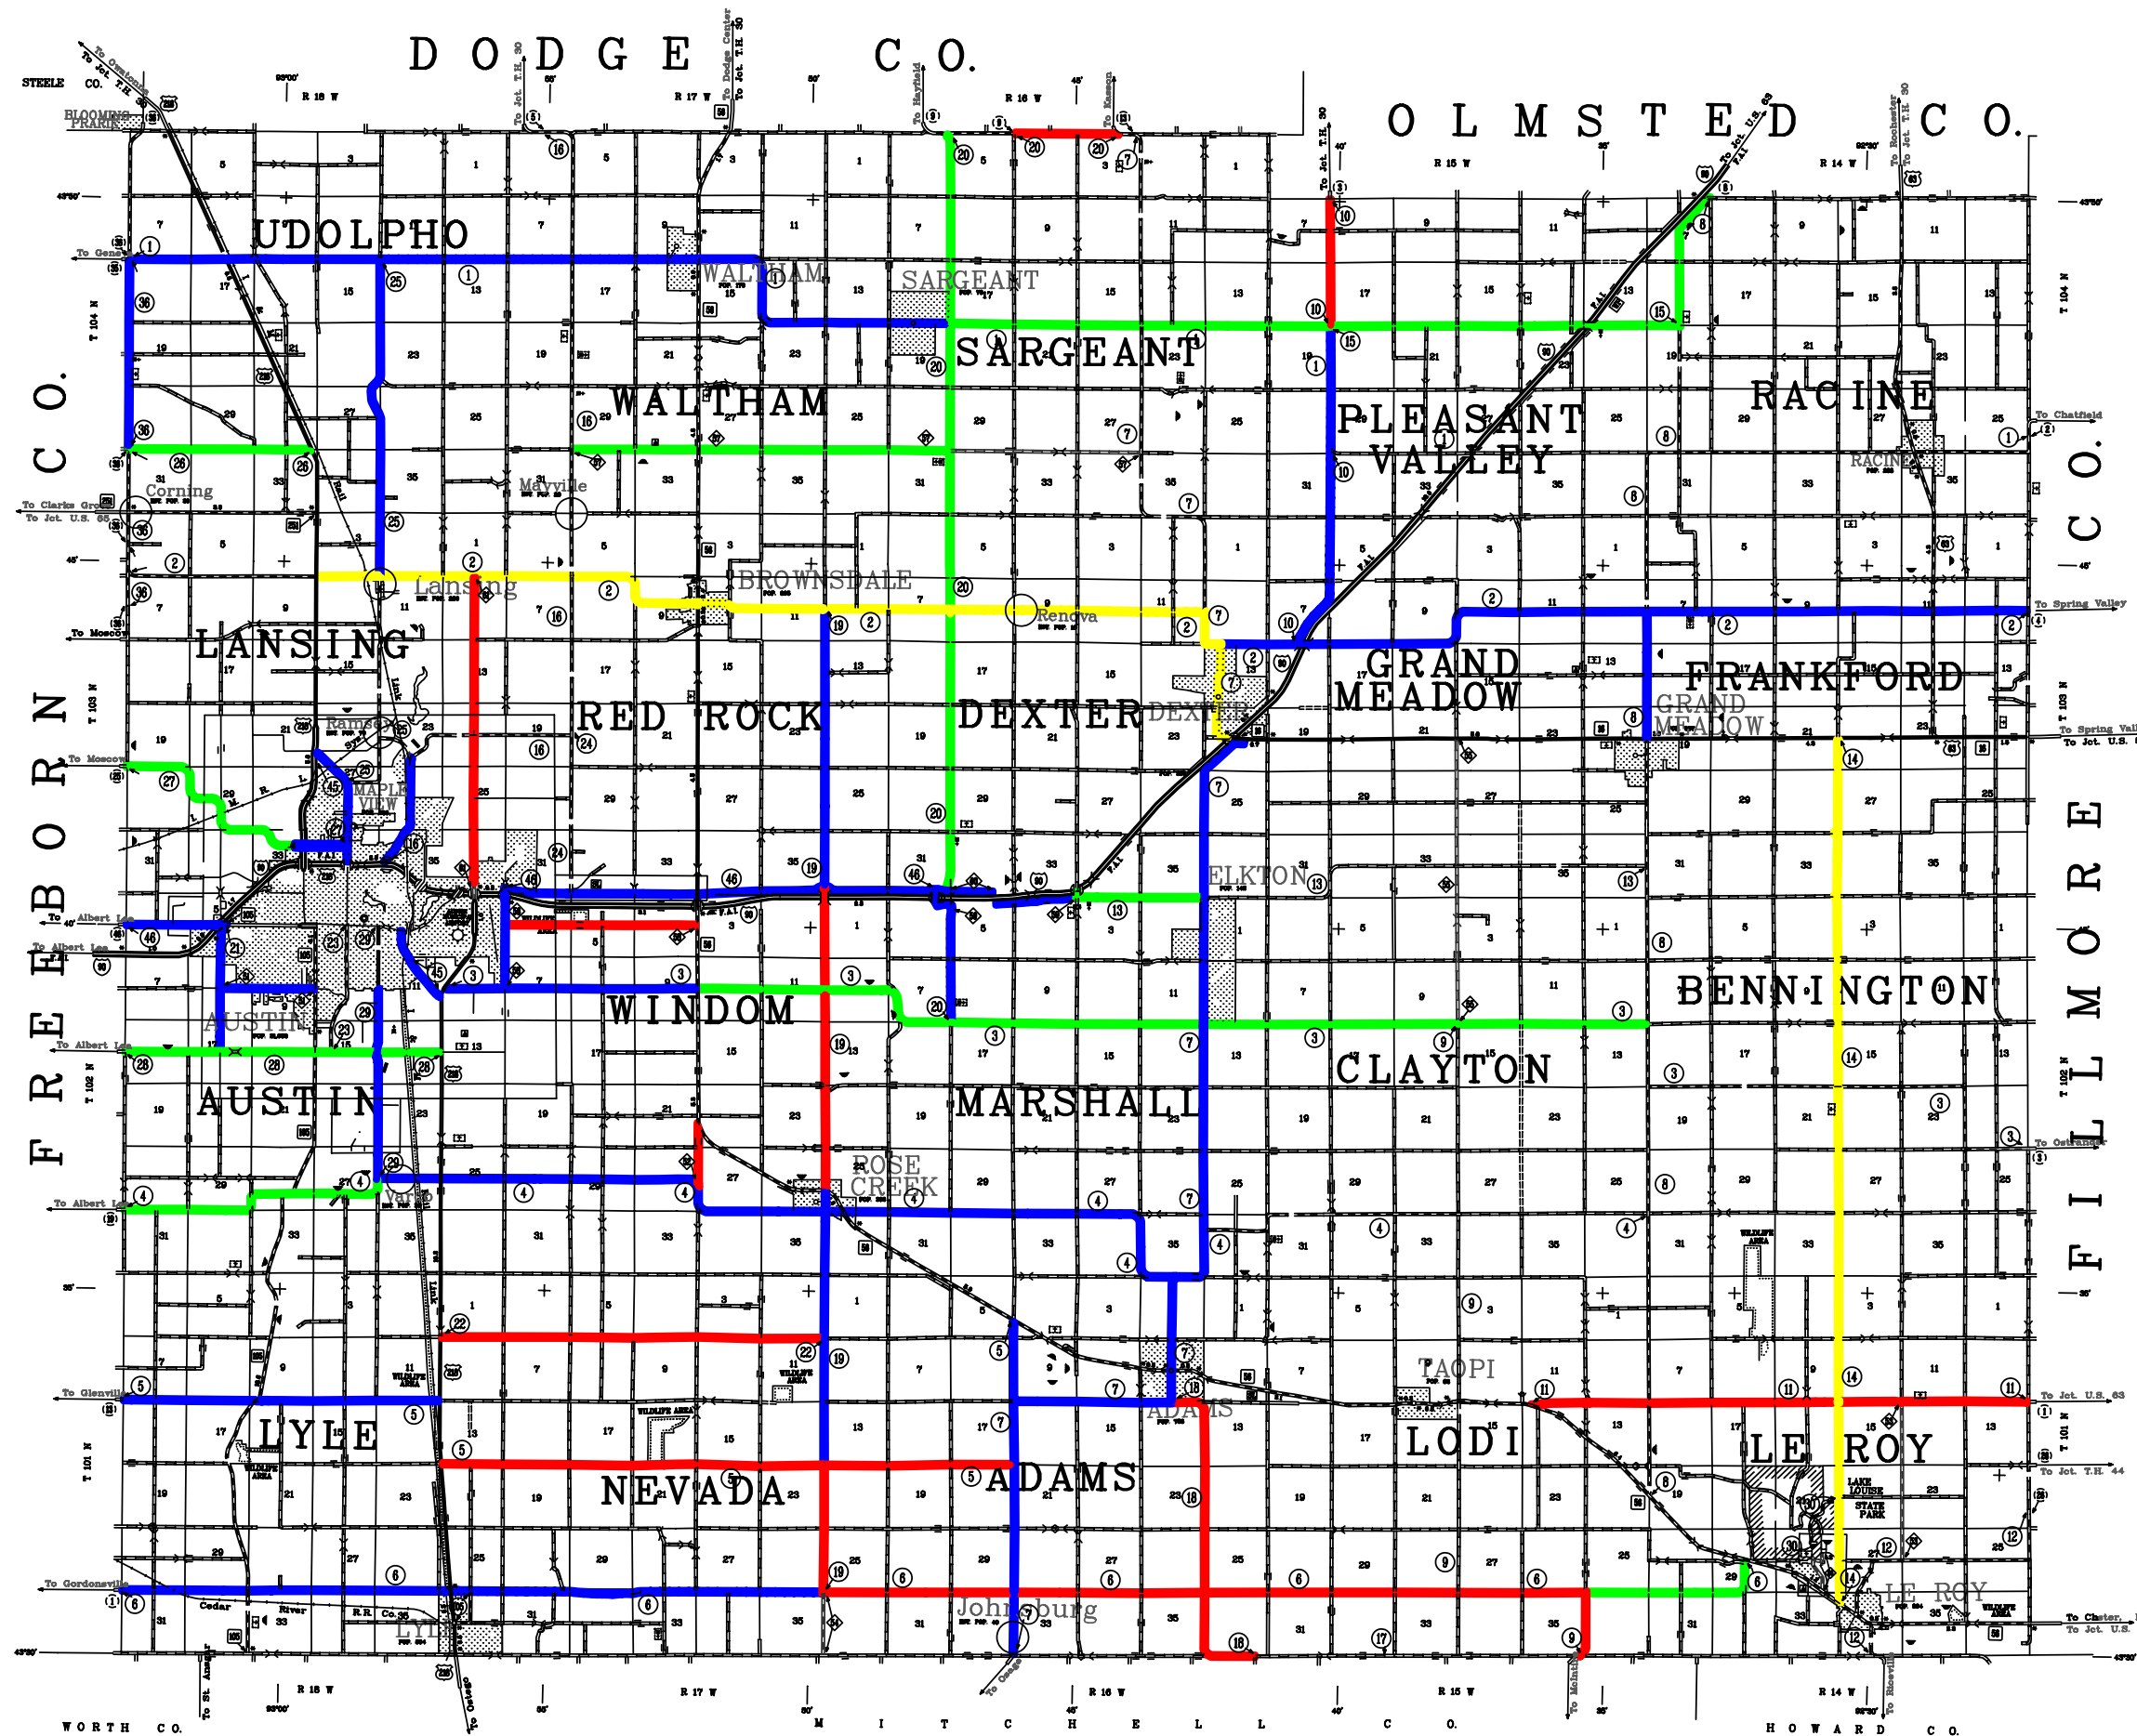

MOWER COUNTY MINNESOTA

JANUARY, 2011

LEGEND

- 6 TON
- 7 TON
- 9 TON
- 10 TON

I O W A